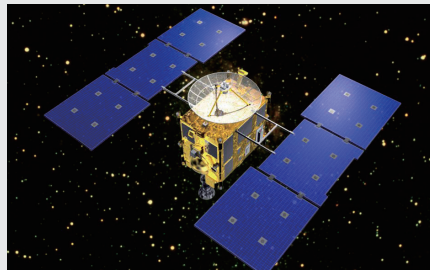

美郷町は、国立研究開発法人宇宙航空研究開発機構（JAXA）のご協力のもと、平成27年度から町内の小学生を対象とした「コズミックカレッジ」を毎年実施しています。また、昨年度は、当町と連携協力協定を締結している日本航空株式会社（JAL）の特別協力により「空と飛行機の世界」展を開催するなど、子どもから大人まで科学に対する興味関心を高める取り組みを推進しています。

本 展覧会は、美郷町合併15周年を記念し、宇宙開発の歴史や科学に焦点を当て、JAXAが所有する展示品や映像資料など約60点を展示するとともに、関連イベントとして記念講演、ロケット実験場の見学、コズミックカレッジなどを実施します。

この機会に、未だに多くの謎に満ちた世界である「宇宙」について触れ、学んでみてはいかがでしょうか。

ペンシルロケット ©JAXA

陸域観測技術衛星「だいち」CG ©JAXA

技術試験衛星「さきがけ」CG ©JAXA

「きぼう」日本実験棟 ©JAXA/NASA

小惑星探査機「はやぶさ」CG ©JAXA

EHTで撮影したM87中心ブラックホールの画像 ©EHT Collaboration

○オープニングセレモニー

日時：7月13日(土) 午前9時30分～
場所：美郷町学友館

○記念講演

日時：7月13日(土) 午前10時～午前11時（予定）
場所：美郷町学友館
講師：JAXA宇宙科学研究所
能代ロケット実験場 所長 石井信明氏
※申込不要。展覧会のチケットが必要。

宇宙飛行士 ©JAXA/NASA

「H-IIB」打上げ ©JAXA

①JAXA関連グッズの販売

期間：7月13日(土)～8月18日(日)
場所：美郷町学友館

②ロケット実験場見学【わくわくサマースクール】

期日：7月24日(水)
場所：JAXA宇宙科学研究所 能代ロケット実験場

③コズミックカレッジ<水ロケット>

日時：7月27日(土) 午前10時～午後3時（予定）
場所：美郷町公民館

②・③共通

定員：30名 ※美郷町内の小学生限定・先着順
募集：各学校を通して募集チラシを配布
6月29日(土)午前9時から受付開始
申込：美郷町公民館 ☎0187-84-4915