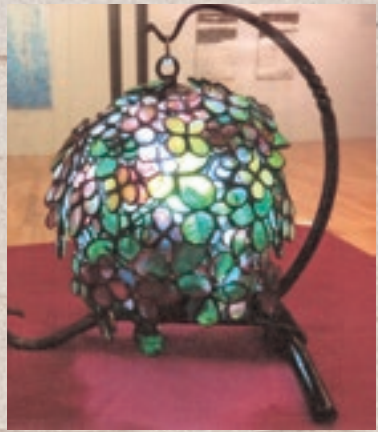

飾り箱「連峰」 齋藤 國男

学友館 第2回特別展

「彩り小花」 菊地 友芳

秋田県
工芸家
協会の
2017
美郷町展

「水系」 奥田 実里

「月下の宴」 小笠原 豊

みきちんのぼよりん「う・た・た・ね」 倉橋 正伸

「アケビ乱れ編み籠」 伊藤 加代子