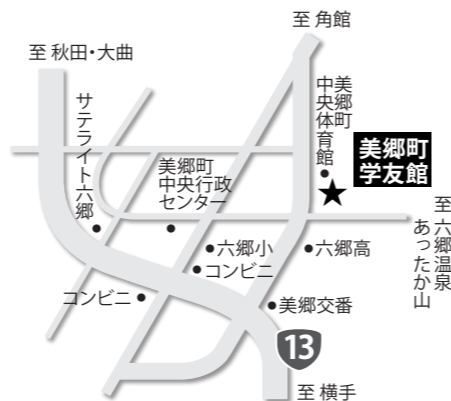

「県展」の名で県民に親しまれている秋田県美術展覧会は、昭和34年に始まり、このたび57回目を迎えています。

本県最大の公募展である「県展」は誰もが発表の機会を得られる展覧会であり、本展では7部門1,742点が出品され、特賞14点、奨励賞83点、入選846点が選ばれています。

仙北地域展は、この中から地域の作品をお借りし展示する展覧会で、平成15年度、手探りで始めた第1回開催から大仙市、仙北市、美郷町の制作者の方々、各地域の芸術文化協会をはじめ、芸術を愛好される皆様に支えられながら恒例の展覧会として徐々に浸透し、第3回展より正式に県展の巡回展として回を重ねてまいりました。

平成 28 年 1 月 美郷町学友館

交通案内
車 / 秋田自動車道大曲ICから国道13号を横手方面へ約20分
横手ICから国道13号を大曲方面へ約30分
JR大曲駅から約20分 JR飯詰駅から約10分
バス / 大曲バスターミナルから横手方面(六郷経由)行き
六郷上町下車 徒歩約10分

平成28年 1月23日(土)~3月6日(日)

- 開館時間 9:00 ~ 19:00(入館は18:30まで)
- 休館日 毎週月曜日
- 観覧料 一般 300円 高校生以下無料