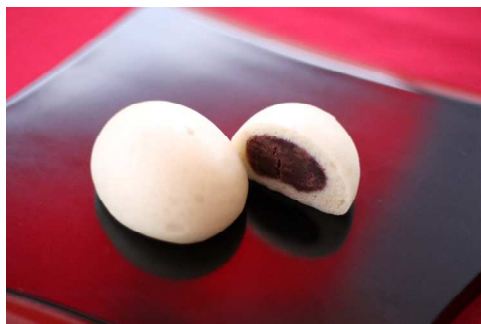

税込価格：1ピース 162円（1ホール 972円）

Café DOMO

住 所：美郷町金沢字茨島 218-2

電 話：0182-37-3130

定休日：日曜、月曜

美郷雪華酒かすまんじゅう

販売期間：6/27～売切れ次第終了
（1日限定60個）

美郷雪華の花の色にちなみ、白いまんじゅうに仕上げました。まんじゅうの皮は、薯蕷（じょうよ：山芋）生地で、美郷雪華酒粕を美郷雪華のお酒でのばして練り込むことで、白色を際立たせました。酒粕の上品な香りが特徴のまんじゅうです。