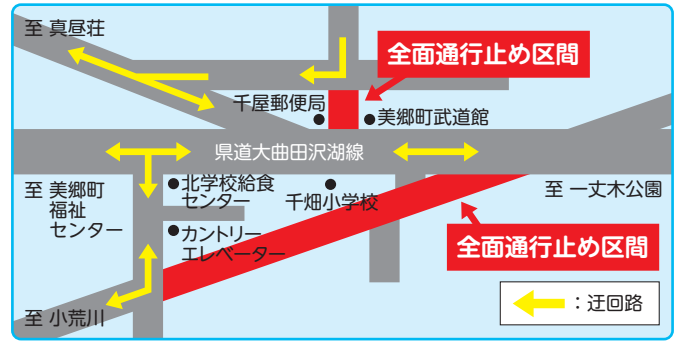

街路樹からの落雪が予想されます 松・杉並木通りの通行止めと迂回のお願

冬期間、松・杉並木の街路樹からの落雪事故が発生していることから、落雪の恐れがなくなるまでの間、一部を全面通行止めいたしますので、迂回して下さるようお願いいたします。ご不便をおかけしますが、皆さまのご協力をお願いします。

- 【通行止め区間】** 町道一丈木・小荒川1号線、
町道暁線
- 【通行止め期間】** 平成27年3月下旬まで(予定)

問

通行止めに関する問い合わせ ● 町建設課 建設管理班 ☎0187(84)4910
松・杉並木に関する問い合わせ ● 町総務課 管財班 ☎0187(84)1111

水源森林の売買は事前届出が必要です

「秋田県水源森林地域の保全に関する条例」に基づき、10月1日から水源森林地域の森林で事前届出制度が開始されました。水源森林地域内で土地の売買を行う場合は、売買の30日前までに、県へ届出が必要です。

美郷町で届出の対象となる森林は2,929haで、水源かん養保安林、公共の用に供する水源の周辺地域の森林等が指定されています。

対象となる森林の確認は、町農政課農林整備班にお問い合わせいただくか、県のホームページ「美の国あきたネット」をご覧ください。

問

町農政課 農林整備班 ☎0187(84)4908

大仙市新規就農者研修施設の農業研修生を追加募集します

農業後継者や新たに農業を始めたい方のための農業研修です。12月11日から追加募集を始めます。

対象 ● 新規就農を志す方 ・ 概ね45歳未満の方
・ 研修終了後、町内で農業を営む方