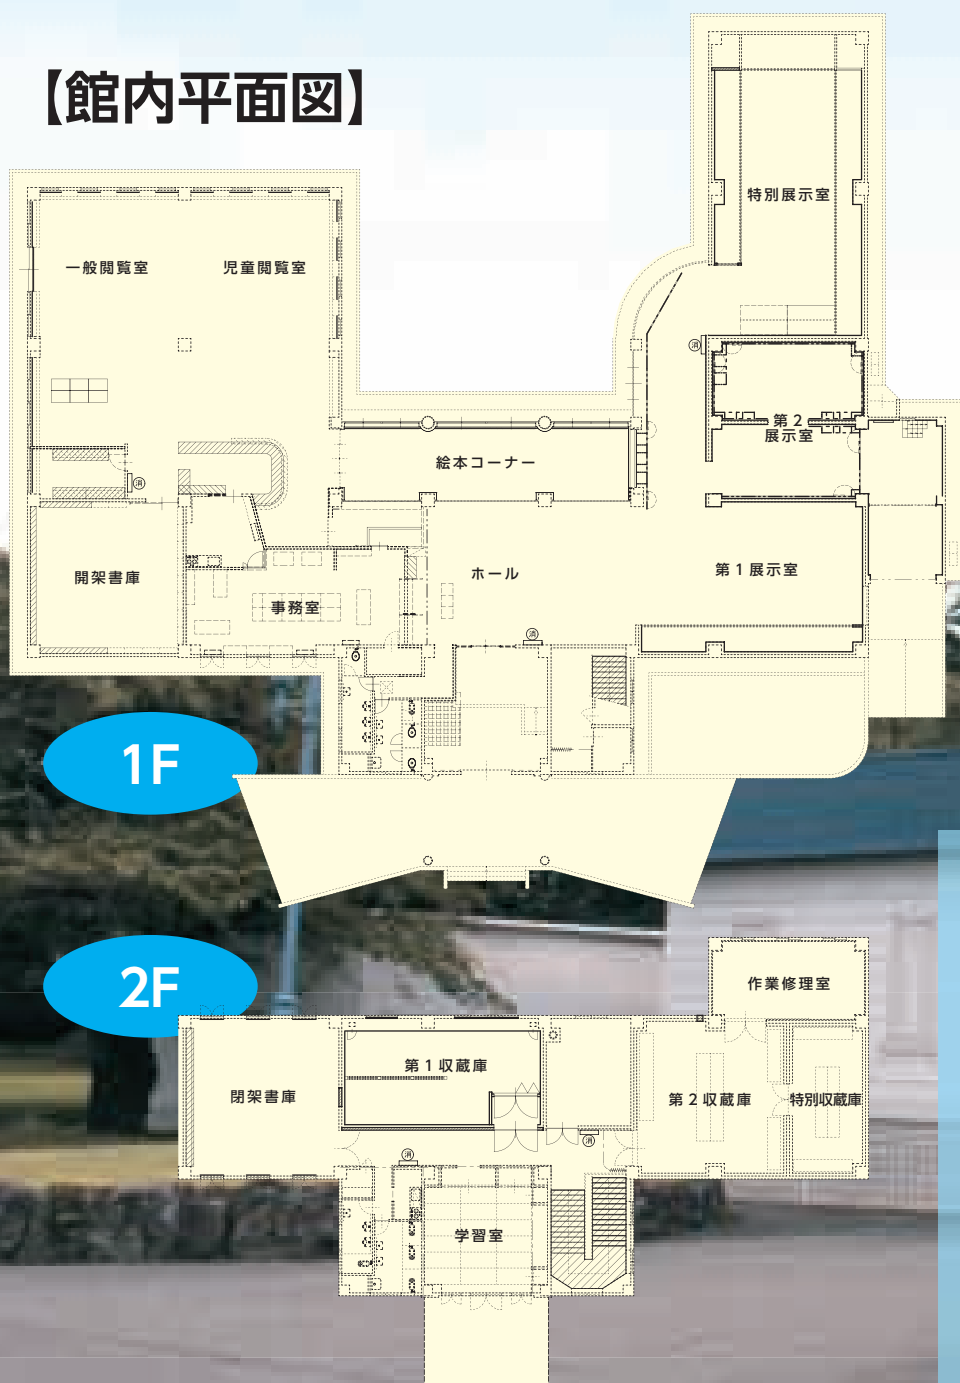

17日から開催 展示スペースが増えた会場でお楽しみください 秋田県美術展覧会(県展)第9回仙北地域展

日本画、洋画、彫刻、工芸、書道、写真、デザイン
の分野で構成された県内最大の公募展である秋田県美術展覧会の入賞作品・入選作品のうち、美郷町・大仙市・仙北市の出品者の作品を美郷町学友館に展示します。地域の方々の作品を身近で楽しんでいただける機会として、毎年多くの方々にご好評をいただいています。皆様のご来場をお待ちしております。

会 期●平成23年12月17日(土)から
平成24年1月29日(日)まで
開催時間●午前9時～午後7時
(入場は午後6時30分まで)
入 場 料●一般：300円 高校生以下：無料
休 館 日●毎週月曜日(月曜日が祝日の場合は翌日)、
年末年始

【館内平面図】

A Q

本の貸し出し期間は、15日間です。
本は何日間借りることができますか？

A 美郷町千畑交流センターと美郷町公民館に設置しているOPAC(図書検索端末)で、学友館が所蔵する資料を検索し、本を借りるための予約をすることができます。OPACで予約すると、美郷町千畑交流センターか美郷町公民館に資料が届きます。返却するときも、美郷町千畑交流センターか美郷町公民館までお返しください。

問い合わせ先●美郷町学友館 ☎0187(84)4040