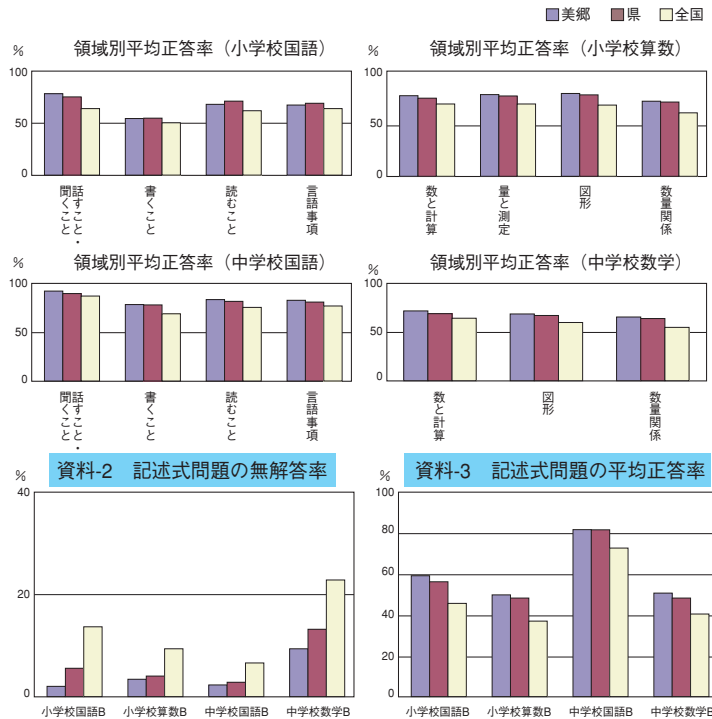

平成21年度 美郷町全国学力・学習状況調査の分析

～美郷町教育委員会・美郷町校長会～

全国学力・学習状況調査において2年連続で秋田県の小・中学生の学力は全国トップレベルという結果が出ました。美郷町の小・中学生の結果概況についてお知らせします。

1. 学力調査の結果概況

小・中学校ともに、全国平均正答率を上回り無解答率は下回っています。

- (1) 小学校では、国語の領域別平均正答率において、全国の結果を上回っていますが、県との比較では「書くこと」「読むこと」「言語事項」がわずかに下回っています。算数は、県や全国の平均正答率を上回っています。(資料-1)
- (2) 中学校では、国語、数学ともにすべての領域において県や全国の平均正答率を上回っており、おおむね良好です。特に数学の「図形」および「数量関係」の領域では、県の平均正答率を2～3ポイント上回っています。(資料-1)

※国語の領域とは、「話すこと・聞くこと」「書くこと」「読むこと」「言語事項」

※算数の領域とは、「数と計算」「量と測定」「図形」「数量関係」

※数学の領域とは、「数と計算」「図形」「数量関係」

- ◎学力の底上げが見られ、児童生徒はねばり強く問題に取り組んでいます。
- ・無解答率が県や全国と比べて低い。(資料-2)
- ・要点や考えを記述する問題でも、県や全国と比べて平均正答率が高い。(資料-3)

資料-1 領域別平均正答率 (グラフはA問題・B問題の平均正答率の平均値)

2. 質問紙調査の結果概況

みさとっ子は、復習をしっかり行い、地域の行事にも積極的に参加しています。

大部分の質問について、小・中学校ともに肯定的な回答を選択している割合が全国平均を上回っています。

質問内容		小学校	全国平均との差	中学校	全国平均との差
生活習慣・家庭生活・地域社会について	午前6時30分前に起きている	57.1%	+20.8	39.1%	+5.8
	小学校で8時間以上、中学校で7時間以上睡眠をとっている	79.2%	+4.9	70.6%	+7.8
	家の人と普段、朝食を食べている	68.2%	+6.0	64.2%	+21.9
	家の人と学校での出来事について話している	73.1%	+2.2	63.6%	+3.8
	今住んでいる地域の行事に参加している	87.9%	+25.5	60.5%	+22.7
学習習慣について	家で学校の授業の復習をしている	88.5%	+42.5	72.2%	+31.7
	家で自分で計画を立てて勉強している	67.6%	+12.9	42.8%	+4.9
	テストで間違えた問題について、間違えたところを後で勉強している	76.4%	+26.9	65.2%	+27.1
	家で苦手な教科の勉強をしている	72.0%	+24.1	72.8%	+31.1
意欲や態度について	将来の夢や目標を持つてる	90.1%	+3.8	77.5%	+6.5
	難しいことでも、失敗をおそれないで挑戦している	79.6%	+5.5	74.3%	+12.2
全国平均を大きく下回った項目について	家や図書館で、普段(月～金曜日)、1日当たり30分以上読書をしている	23.0%	-12.2	25.6%	-1.0
	昼休みや放課後、学校が休みの日に、本を読んだり、借りたりするために、学校図書館・室や地域の図書館へ月に1～3回以上行く	25.8%	-16.7	6.4%	-12.0
	学校の授業時間以外に、普段(月～金曜日)、1日当たり小学校1時間、中学校2時間以上勉強する	60.4%	+3.2	15.0%	-20.7
	家の手伝いをしている	74.2%	-4.3	49.2%	-13.8