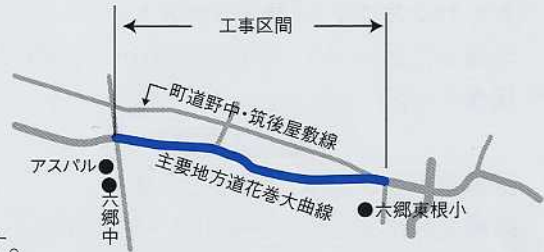

「福祉の就職ミニフェア2006」を開きます

社会福祉法人秋田県社会福祉協議会 秋田県福祉保健
人材・研修センター(人材部門)
☎018(864)2880 ㊚018(864)2877

1. 日 時 ● 9月2日(土) 午後2時30分～午後4時30分
   会 場 ● 横手市ふれあいセンターかまくら館5階
   参加対象 ● 福祉の仕事を希望する方(学生・社会人・求職
   中の方)および福祉に関心のある方
   内 容 ● 当日は、午前10時から午後2時まで「福祉のし
   ごとセミナー」を開催します。
   セミナー終了後、本ミニフェアで、参加者
   が興味のある求人事業所と直接面談し、双方
   の情報を交換します。
   そ の 他 ● 事前申込は必要ありません。直接会場へお越
   しくください。入場料は無料です。

ユニカール教室に参加してみませんか

町教育委員会(千畑庁舎)社会教育課 スポーツ振興班
☎0187(84)4915

1. ユニカールだけでなく年齢や性別を問わず気軽に楽し
   めるニュースポーツをいろいろ体験できます。また、簡
   単に筋力トレーニングができる「美郷元気アップ塾」もあ
   わせて行っています。体を動かすことが苦手な方でも簡
   単に楽しめますので、ぜひご参加ください。
   日 時 ● 9月1日(金) 午後7時から2時間程度
   会 場 ● 六郷体育館
   参加料 ● 無料
   その他 ● 動きやすい服装で、内履きをご持参ください。

下水道と簡易水道の共同工事のお知らせ

役場(仙南庁舎)建設課 上下水道班 ☎0187(84)4910

平成18年度公共下水道と簡易水道の共同工事を下記のとおり行います。地域の皆様と通行する方々には大変ご不便、ご迷惑をおかけいたしますが、ご協力をお願いいたします。

- ○工事箇所 野中字宮崎地内から六郷東根字上中村地内まで
- ○予定工期 平成18年8月21日から平成18年10月31日まで
- ○作業時間 午前8時～午後5時
- ○交通規制 片側交互通行(作業時間中)

※お急ぎの方は北側の町道野中・筑後屋敷線をご利用ください。
また、工事期間・施工時間は状況により変更する場合があります。

「あきた県民カレッジ・南キャンパス<明日を見つめて>」参加者を募集します

あきた県民カレッジ事務局 〒010-0955 秋田市山王中島町1-1 ☎018(865)1171 ㊚018(824)1799

ふるさと秋田の今とこれからを見つめる講座です。誰でも受講できます。

期 日	内 容	講 師
9/16(土)	石橋湛山に学ぶ ～横手から「更正日本の針路」を全国に発信～	横手市シルバー人材センター常務理事 川越 良明 氏
	県立近代美術館のめざすもの ～地域の特徴ある拠点施設として～	県立近代美術館副館長 小笠原 光 氏
9/30(土)	地域の食文化を考える ～横手の豊かな発酵文化～	よこて発酵文化研究所所長 谷 金彌 氏
	これからの地域活性化をめざして ～横手ひらかのNPOの多彩な活動について～	NPO法人横手ひらかNPOセンター 理事長 千田 謙蔵 氏
10/14(土)	移動学習 元気ある施設を訪ねて(横手市) ～くらしっくロード(増田の蔵)、浅舞婦人漬物研究会、 宮腰デジタルシステムズ、大雄堆肥センター、 山下太郎記念館、雄物川郷土資料館等～	横手市史編さん室推進員 伊藤 武士 氏
10/28(土)	地域の活性化のために ～あきた十文字映画祭による地域おこし～	あきた十文字映画祭実行委員会代表 小川 孝行 氏
	広域合併後のこれから ～地域掘り起こしの実際～	横手市史編さん室推進員 伊藤 武士 氏

主な実施時間 ● 午後1時～午後2時30分、午後3時～午後4時30分

主な会場 ● 秋田県立近代美術館(横手市赤坂字富ヶ沢62-46) ☎0182-33-8855

受 講 料 ● 各400円 ※ただし、10/14(土)は特別日程のため800円

申込方法 ● 電話またはFAXまたはE-mailでお申し込みください。