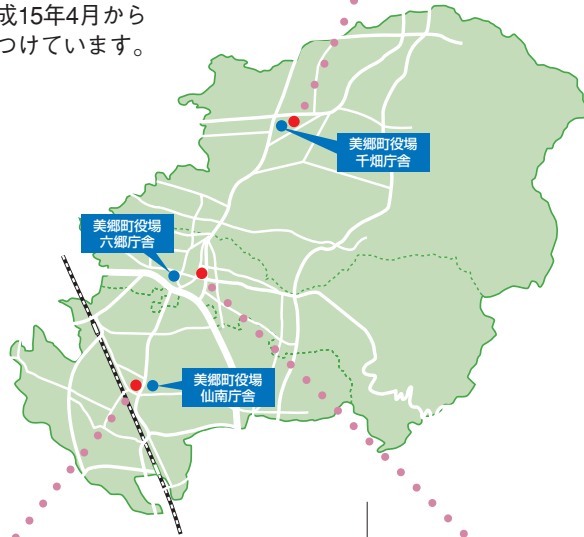

美郷をゆく

No. 4

町内の施設紹介

1月からシリーズで、町内の各施設の紹介をしています。
 今月は、幼稚園・保育園です。
 町内にある3つの幼稚園・保育園は、子どもたちや地域の方々から親しみをもって気軽によんでもらおうと、4月からそれぞれ愛称をつけました。

なかよし園
(千畑幼稚園・保育園)

施設面積●3,672㎡(幼稚園1,663㎡、保育園2009㎡)
 園児数●247人(幼稚園85人、保育園162人)
 ※千畑幼稚園・保育園は、平成15年4月から「なかよし園」という愛称をつけています。

すこやか園
(山南幼稚園・保育園)

施設面積●2,998㎡(幼稚園1,333㎡、保育園1,665㎡)
 園児数●219人(幼稚園85人、保育園134人)

わくわく園
(六郷幼稚園・保育園)

施設面積●1,793㎡(幼稚園384㎡、保育園1409㎡)
 園児数●209人(幼稚園76人、保育園133人)

編集後記

◆職員の人事異動が4月1日発令され、17年度も再び広報を担当することになった私。旧町の時から通算すると4年目に突入しました。◆この間、幸いにも大きく体調を崩すこともなく過ごしてきましたが、この3月、広報紙の編集真っただ中に風邪をひいてしまい、トータルで4日ほど寝込んでしまいました。◆最近テレビでよく見かける細木数子さんの本によると、私のことしからの運勢はどん底の“大殺界”であるということ。◆これからどんどん不調になるのか心配な毎日ですが、健康とストレス解消を心がけ頑張りたいと思います。㊦