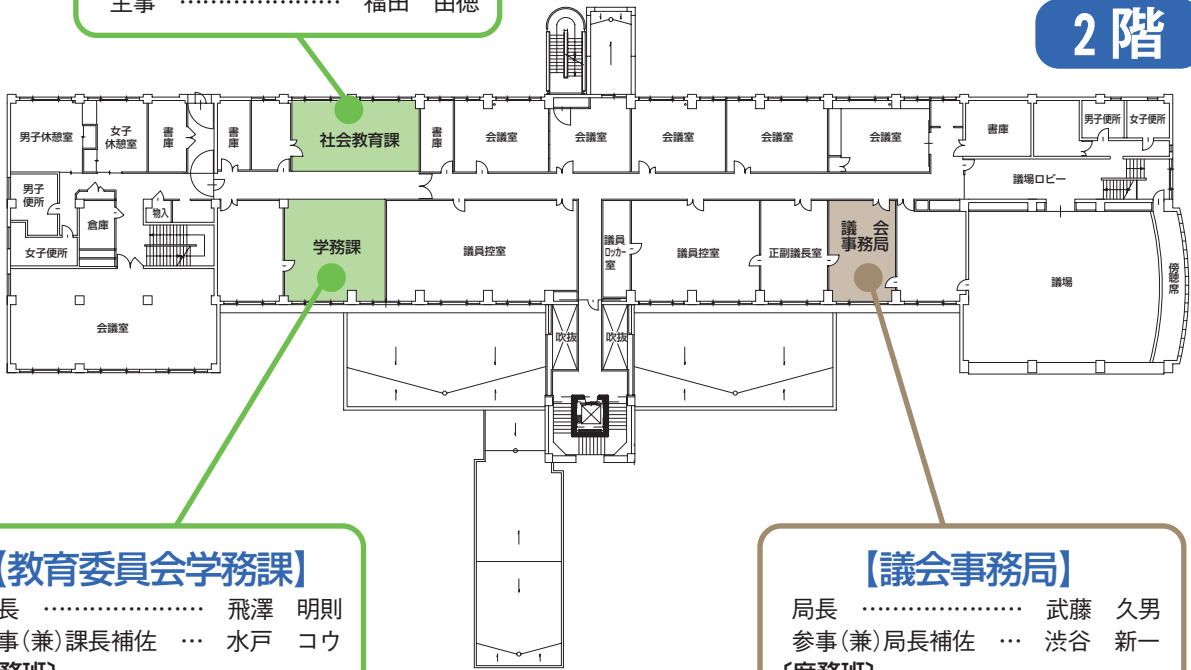

庁舎案内

千畑庁舎

2階