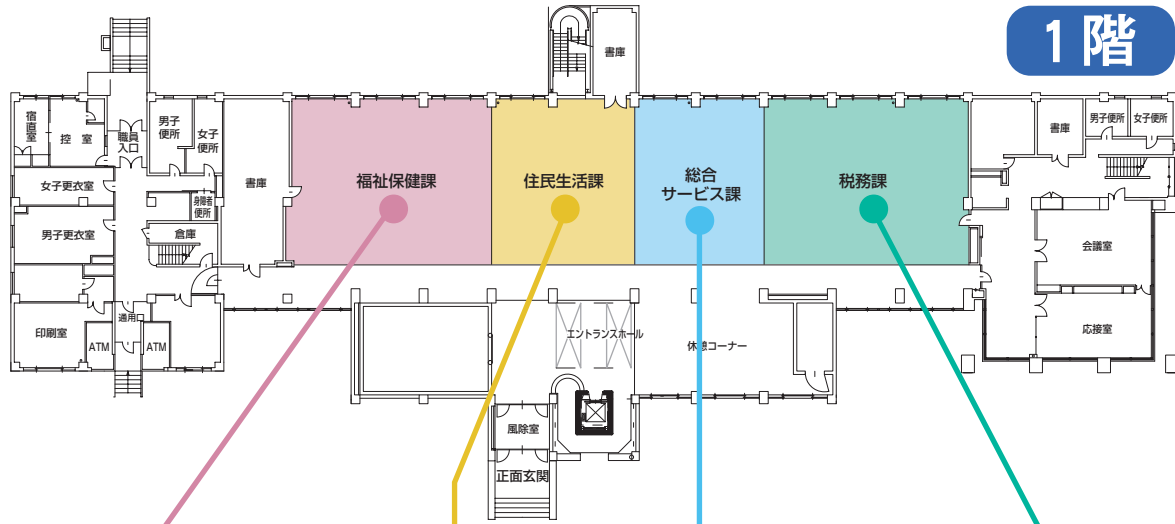

「美郷町役場」

各課と職員配置を紹介いたします

美郷町役場は、各課(室・局)をこれまで3町村の役場に分散させる「分庁方式」を採り入れており、左の図のように3つの庁舎に分かれています。

各庁舎にはそれぞれ異なる課が配置されており、六郷庁舎には総務管理部門、千畑庁舎には議会、教育民生部門、仙南庁舎には産業、建設部門が入っています。

また、各庁舎には、各種証明書の発行や届け出・申請の受け付け、各種相談などのサービスを提供する「総合サービス課」が配置されており、日常の生活で必要となるものの多くはこの「総合サービス課」で済ませることが出来ます。(詳しくは17ページをご覧ください。)