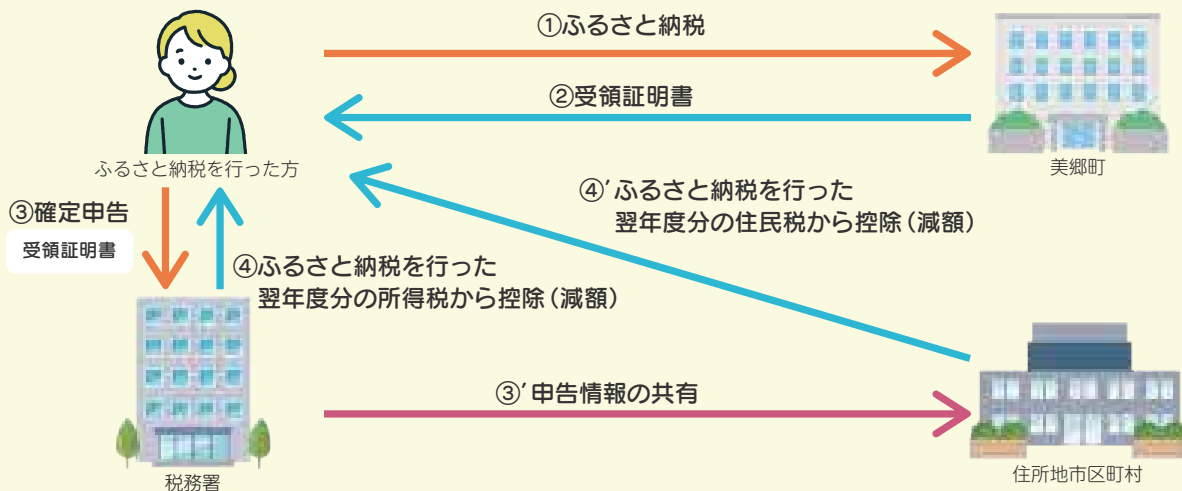

寄附金控除のお手続き 寄附金控除を受けるためには、次のいずれかの手続きが必要です。

ふるさと納税をした翌年に、「寄附金受領証明書」を添えて忘れずに確定申告を行ってください。

確定申告を行う場合