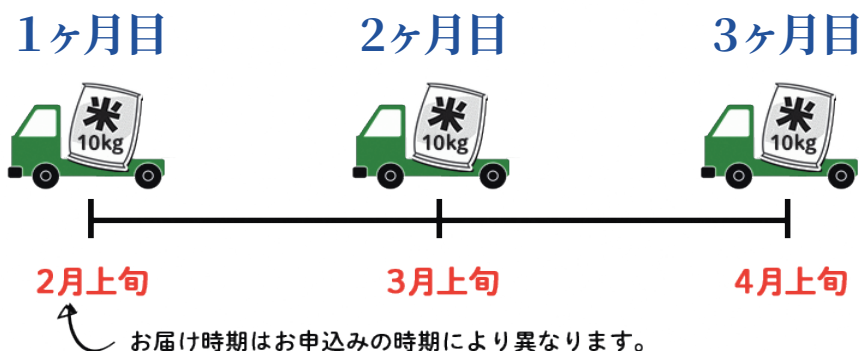

必要な量を、必要な月数分、毎月お届けするサービスです

秋田と言えば お米の定期便

毎月おいしいお米をお届け
定期便はメリットがたくさんあります

- ❶ 一度のお申込みで定期的にお米をお届け
- ❷ 重たいお米を買いに行く手間が省けて、買い忘れもありません
- ❸ お米のプロがしっかり保管。精米仕立てのお米をお届け

お申込みから お届けの流れ

例

お米10kgの定期便を3ヶ月分
お申込みいただいた場合

1回目のお届けから約1ヶ月後に2回目をお届けします。