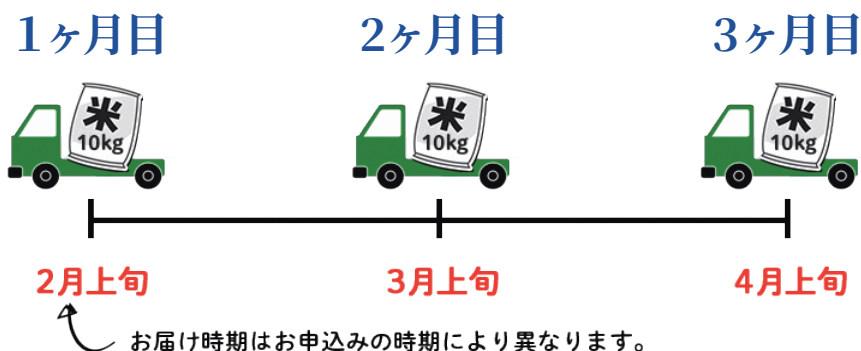

ふるさと納税の 定期便とは？

必要な量を、必要な月数分、毎月お届けするサービスです

秋田と言えば お米の定期便

毎月おいしいお米をお届け
定期便はメリットがたくさんあります

- ❶ 一度のお申込みで定期的にお米をお届け
- ❷ 重たいお米を買いに行く手間が省けて、買い忘れもありません
- ❸ お米のプロがしっかり保管。精米仕立てのお米をお届け

お申込みから お届けの流れ

例

お米10kgの定期便を3ヶ月分
お申込みいただいた場合

1回目のお届けから約1ヶ月後に2回目をお届けします。

1回目のお届けが月の中旬の場合は、2回目は翌月の中旬、3回目のお届けは翌々月の中旬頃というように、お申し込みいただいた月数分、毎月連続でお届けします。

お米定期便をお申込みの際は、以下の項目をご記入ください。

- ◎ 事業者名 (それぞれ特徴があります。お好みのお米をお選びください。)
- ◎ お米の銘柄、精米種別 (無洗米、白米、玄米などお好みの精米で)
- ◎ kg数 (月にお届けする量)   ◎ 月数 (何ヶ月お届けするか)