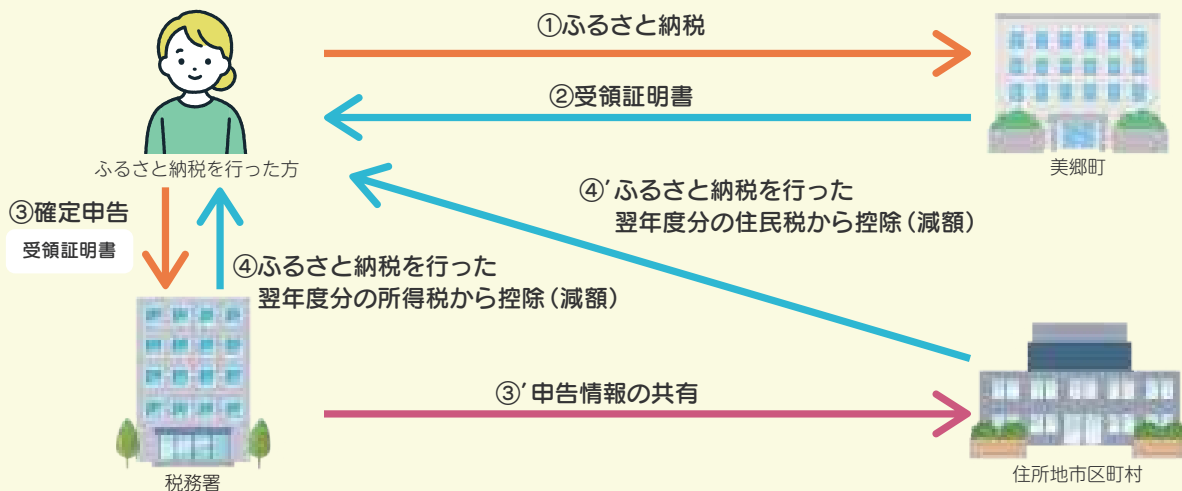

寄附金控除のお手続き 寄附金控除を受けるためには、次のいずれかの手続きが必要です。

ふるさと納税をした翌年に、「寄附金受領証明書」を添えて忘れずに確定申告を行ってください。

確定申告を行う場合