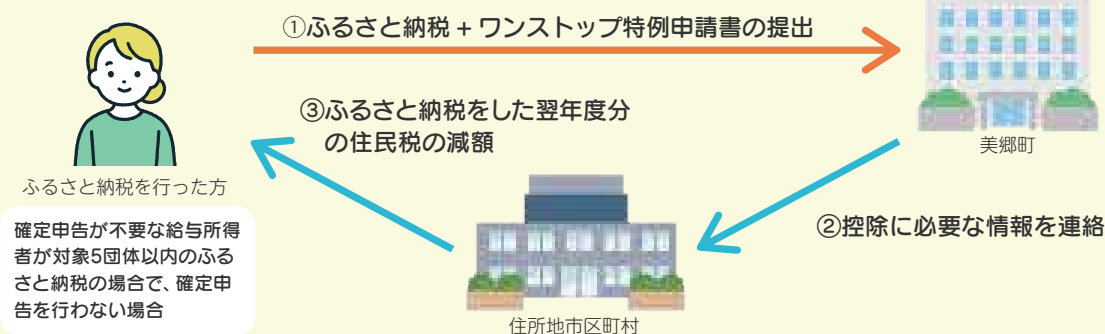

ワンストップ特例制度を利用する場合

秋田県美郷町へのご寄附は ふるさと納税サイトからが便利です♪

＼QRコードを読み込んでください※掲載サイトは一例です／

ふるさとチョイス

楽天ふるさと納税

JALふるさと納税

ふるなび

さとふる