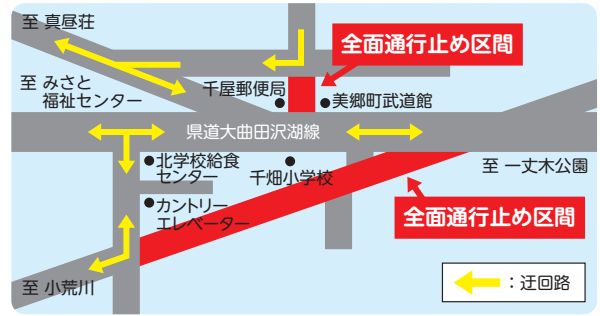

街路樹からの落雪が予想されます

松・杉並木通りの通行止めと迂回のお願

松・杉並木の街路樹からの落雪により事故が発生していることから、落雪の恐れがなくなるまでの間、一部を全面通行止めいたします。ご不便をおかけしますが、通行の際は右図の迂回路をご利用くださるよう、ご協力をお願いします。

通行止め区間◆町道一丈木・小荒川1号線、町道暁線

通行止め期間◆令和7年3月下旬まで(予定)

問

【通行止めに関するお問い合わせ】町建設課 建設管理班 ☎0187(84)4910
 【松・杉並木に関するお問い合わせ】町総務課 管財班 ☎0187(84)1111

生涯学習課

図書館を臨時休館します

蔵書点検作業のため、次のとおり図書館を休館します。休館中は、図書の閲覧や貸し出し、学習などの利用ができませんのでご注意ください。

期間◆12月9日(月)～12月16日(月)

※図書館休館中も図書の返却は可能です。

※美郷町学友館内六郷出張所は通常どおり業務を行います。

■休館中の返却方法について

火曜日から土曜日の午前8時30分から午後5時15分までは、学友館内六郷出張所窓口で受付します。夜間および日・月曜日は学友館玄関のブックポストをご利用ください。また、美郷町公民館・美郷町北ふれあい館でも返却することができます。

■学習スペース開設について

美郷町中央ふれあい館会議室に学習スペースを開設します。申し込みは不要ですので、ぜひご利用ください。

期間◆12月10日(火)～12月15日(日) 午前9時～午後6時

問 美郷町学友館 ☎0187(84)4040

6次産業化について

6次産業である農作物の加工品「漬物」。食品衛生法の改正に伴い、漬物を製造して販売するには漬物製造業の営業許可が必要となりました。町では、改正食品衛生法に対応した共同加工所を貸し出し、漬物製造が続けられるよう支援しています。