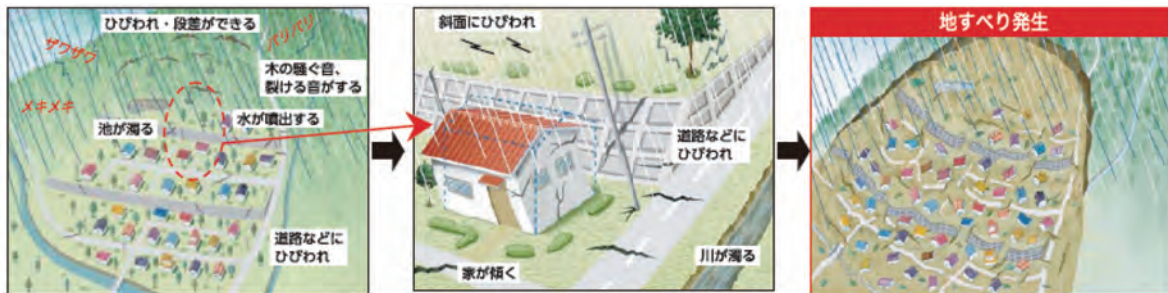

### がけ崩れ

地中にしみ込んだ水分が地盤を弱め、雨や地震などの影響によって急激に斜面が崩れ落ちることをいいます。

### 土石流

山腹・谷底の石や土砂が長雨や集中豪雨などによって一気に下流へと押し流されることをいいます。

### 地すべり

斜面の一部あるいは全部が、ゆっくりと斜面下方に移動する現象のことをいいます。