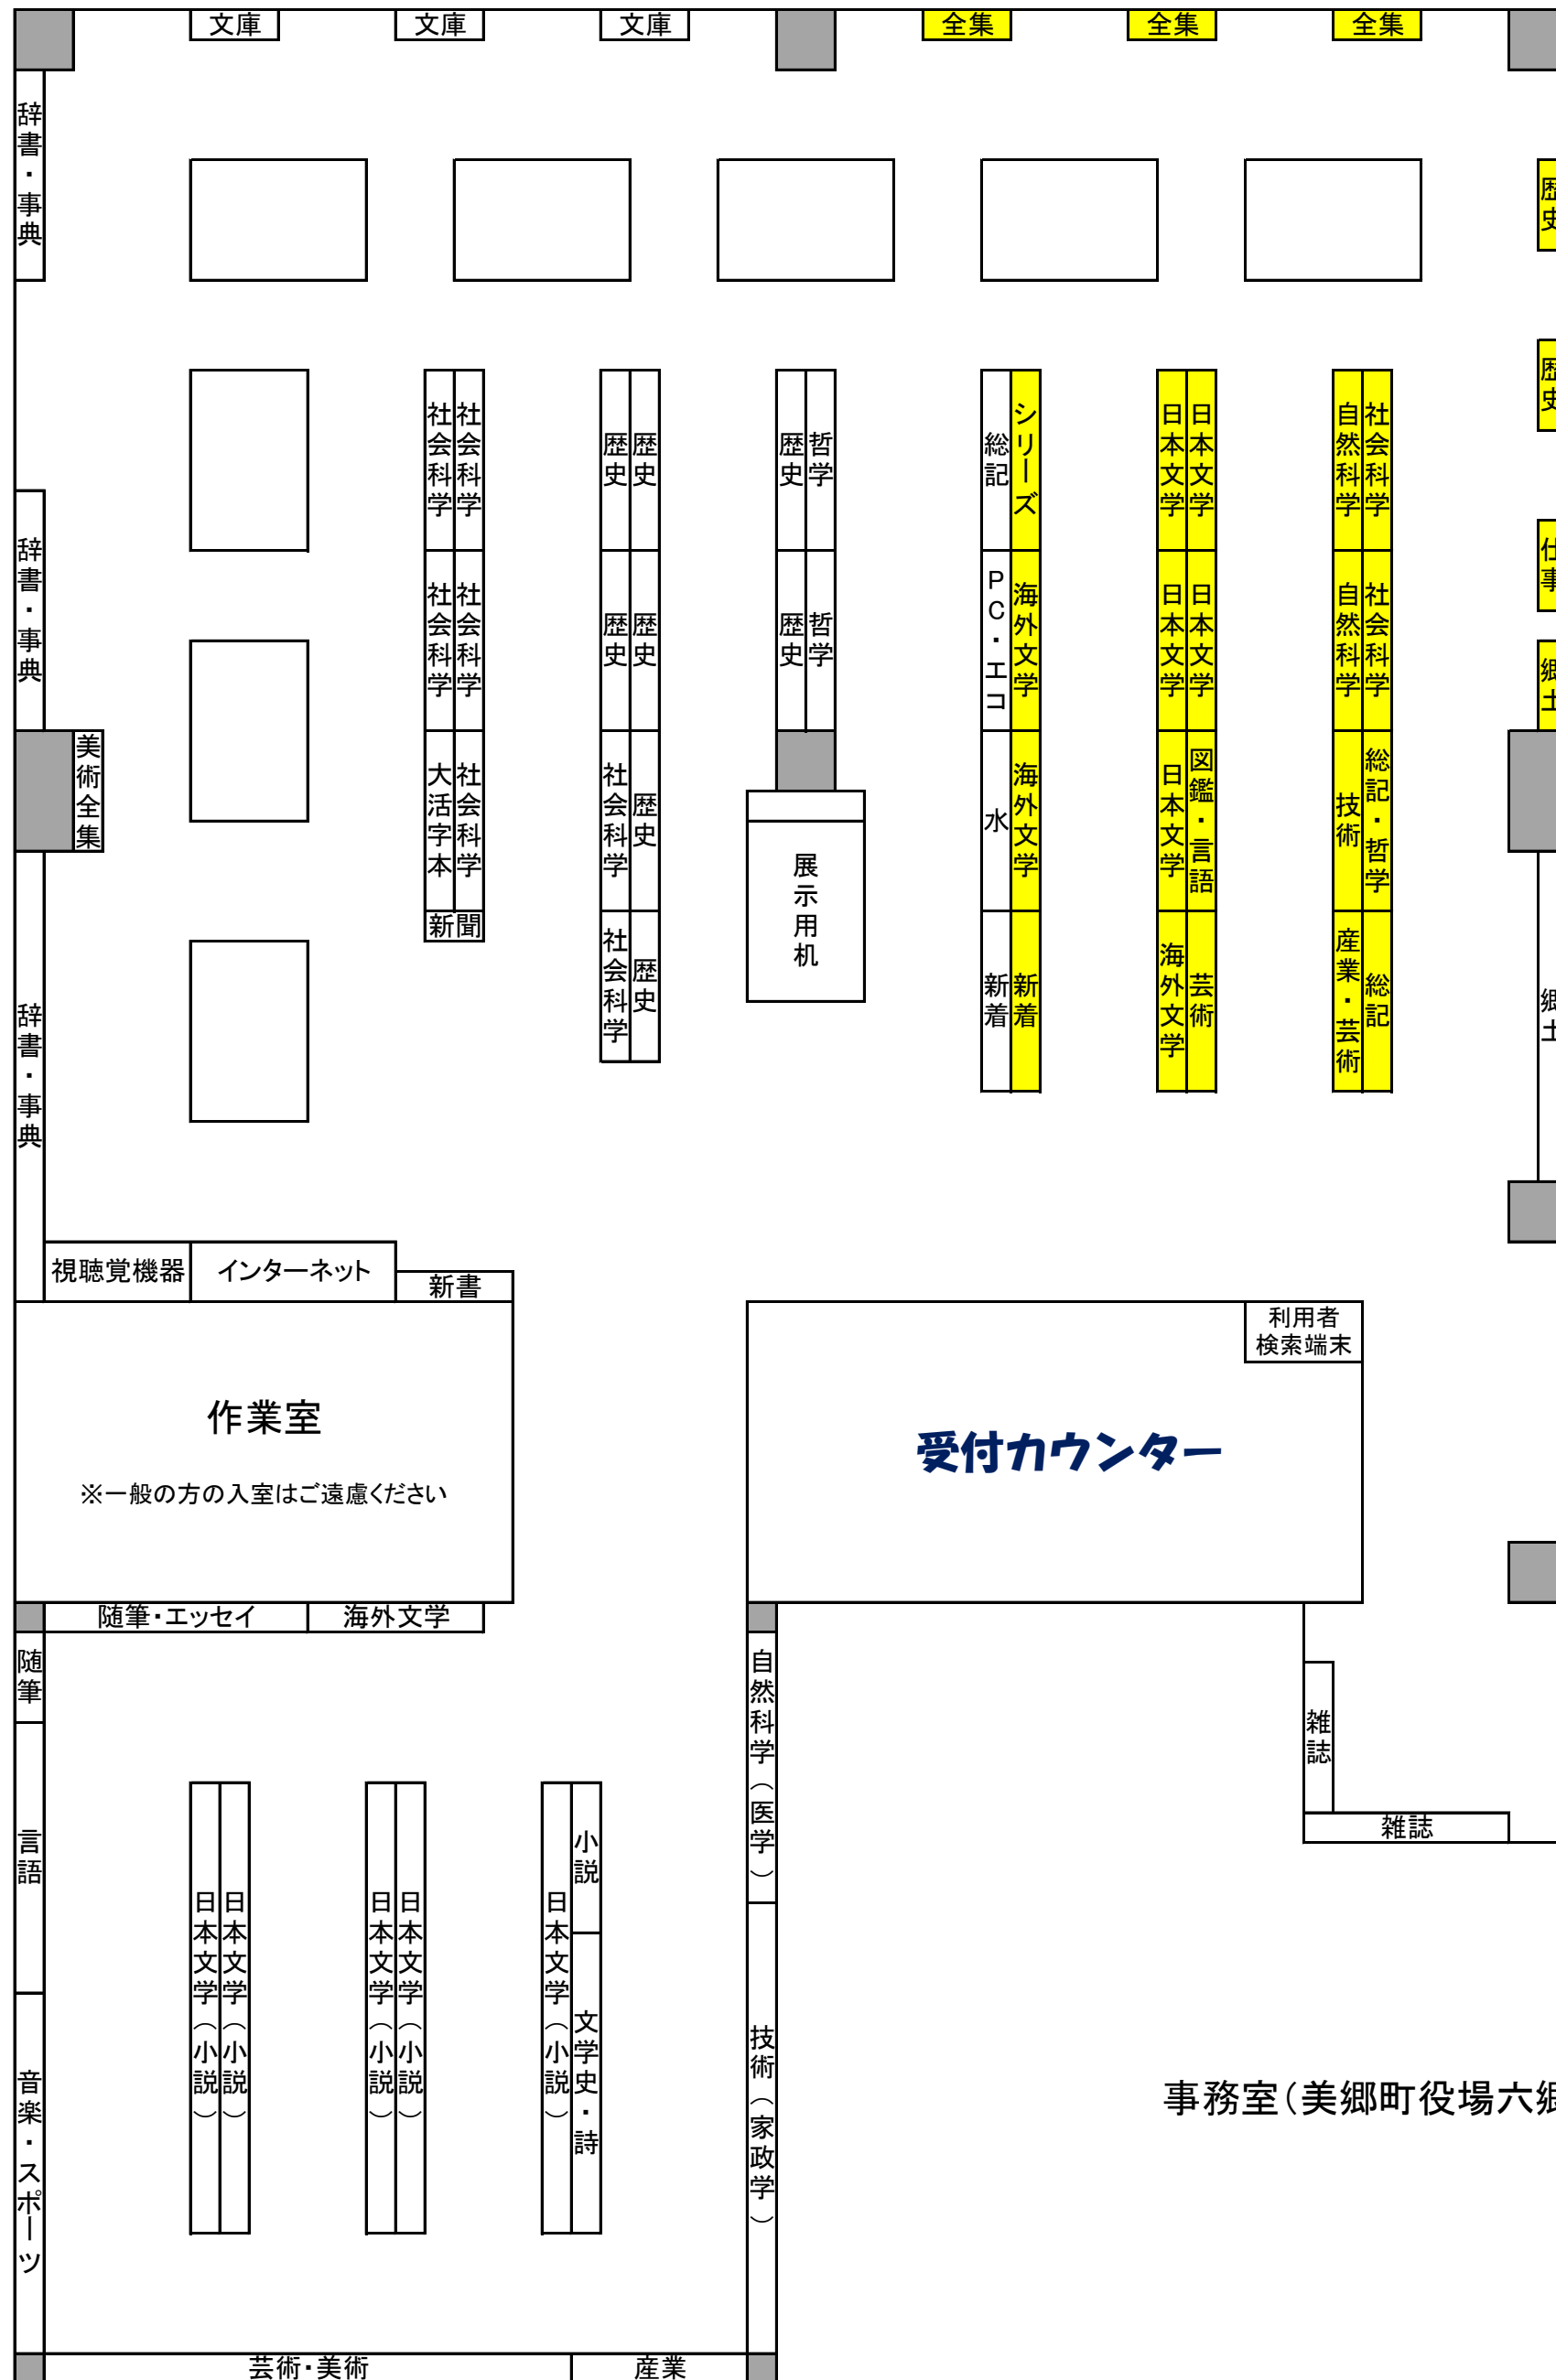

美郷町学友館図書室案内

- ◇開館時間 午前9時～午後7時
- ◇休館日 毎週月曜日（月曜日が祝日の場合は火曜日）
年末年始（12月29日～1月3日）
図書整理期間（前もってお知らせします）
- ◇貸出冊数 一人10冊まで（新着は5冊まで）
- ◇貸出期間 15日以内
- ◇お問合せ 美郷町学友館 TEL0187-84-4040

児童図書