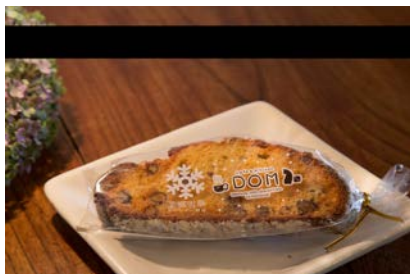

美郷雪華パン

美郷雪華サブレ

【パン】美郷雪華酒粕からおこした酵母で発酵。生地にも酒粕を練りこみ、しっとりふっくら仕上げました。

【サブレ】美郷雪華酒粕からおこした酵母で発酵。生地にも酒粕を練り込んでいます。卵は使っていませんが、美味しく仕上げました。

税込価格：パン 300 円／サブレ 90 円

菓子舗 亀太郎

住所：美郷町六郷字西高方町 14

電話：0187-84-1475

【パウンドケーキ】美郷雪華酒粕を練りこんだ生地ですっきりと仕上げ、焼き上がりの表面は美郷雪華のお酒でコーティング。レーズンも美郷雪華のお酒で漬けた、贅沢な逸品です。【生チョコレート】風味づけに美郷雪華酒粕を使用。なめらかで優しい味に仕上げました。

税込価格：パウンドケーキ 648 円／生チョコ 1,500 円

お菓子のくろまる

住所：美郷町六郷字上町 15

電話：0187-84-1472

美郷雪華パウンドケーキ

美郷雪華生チョコレート

美郷雪華ビスコッティ

美郷雪華ムース

【ビスコッティ】イタリアの伝統的な焼き菓子。コーヒーと一緒に召上がりください。【ムース】酒粕のプチプチ感を残しつつ、なめらかな口あたりに仕上げました。美郷雪華のお酒のフルーティーな味わいをお楽しみください。

税抜価格：ビスコッティ 110 円／ムース 150 円

Cafe & Kitchen DOMO

住所：美郷町金沢字茨島 218-2

電話：0182-37-3130