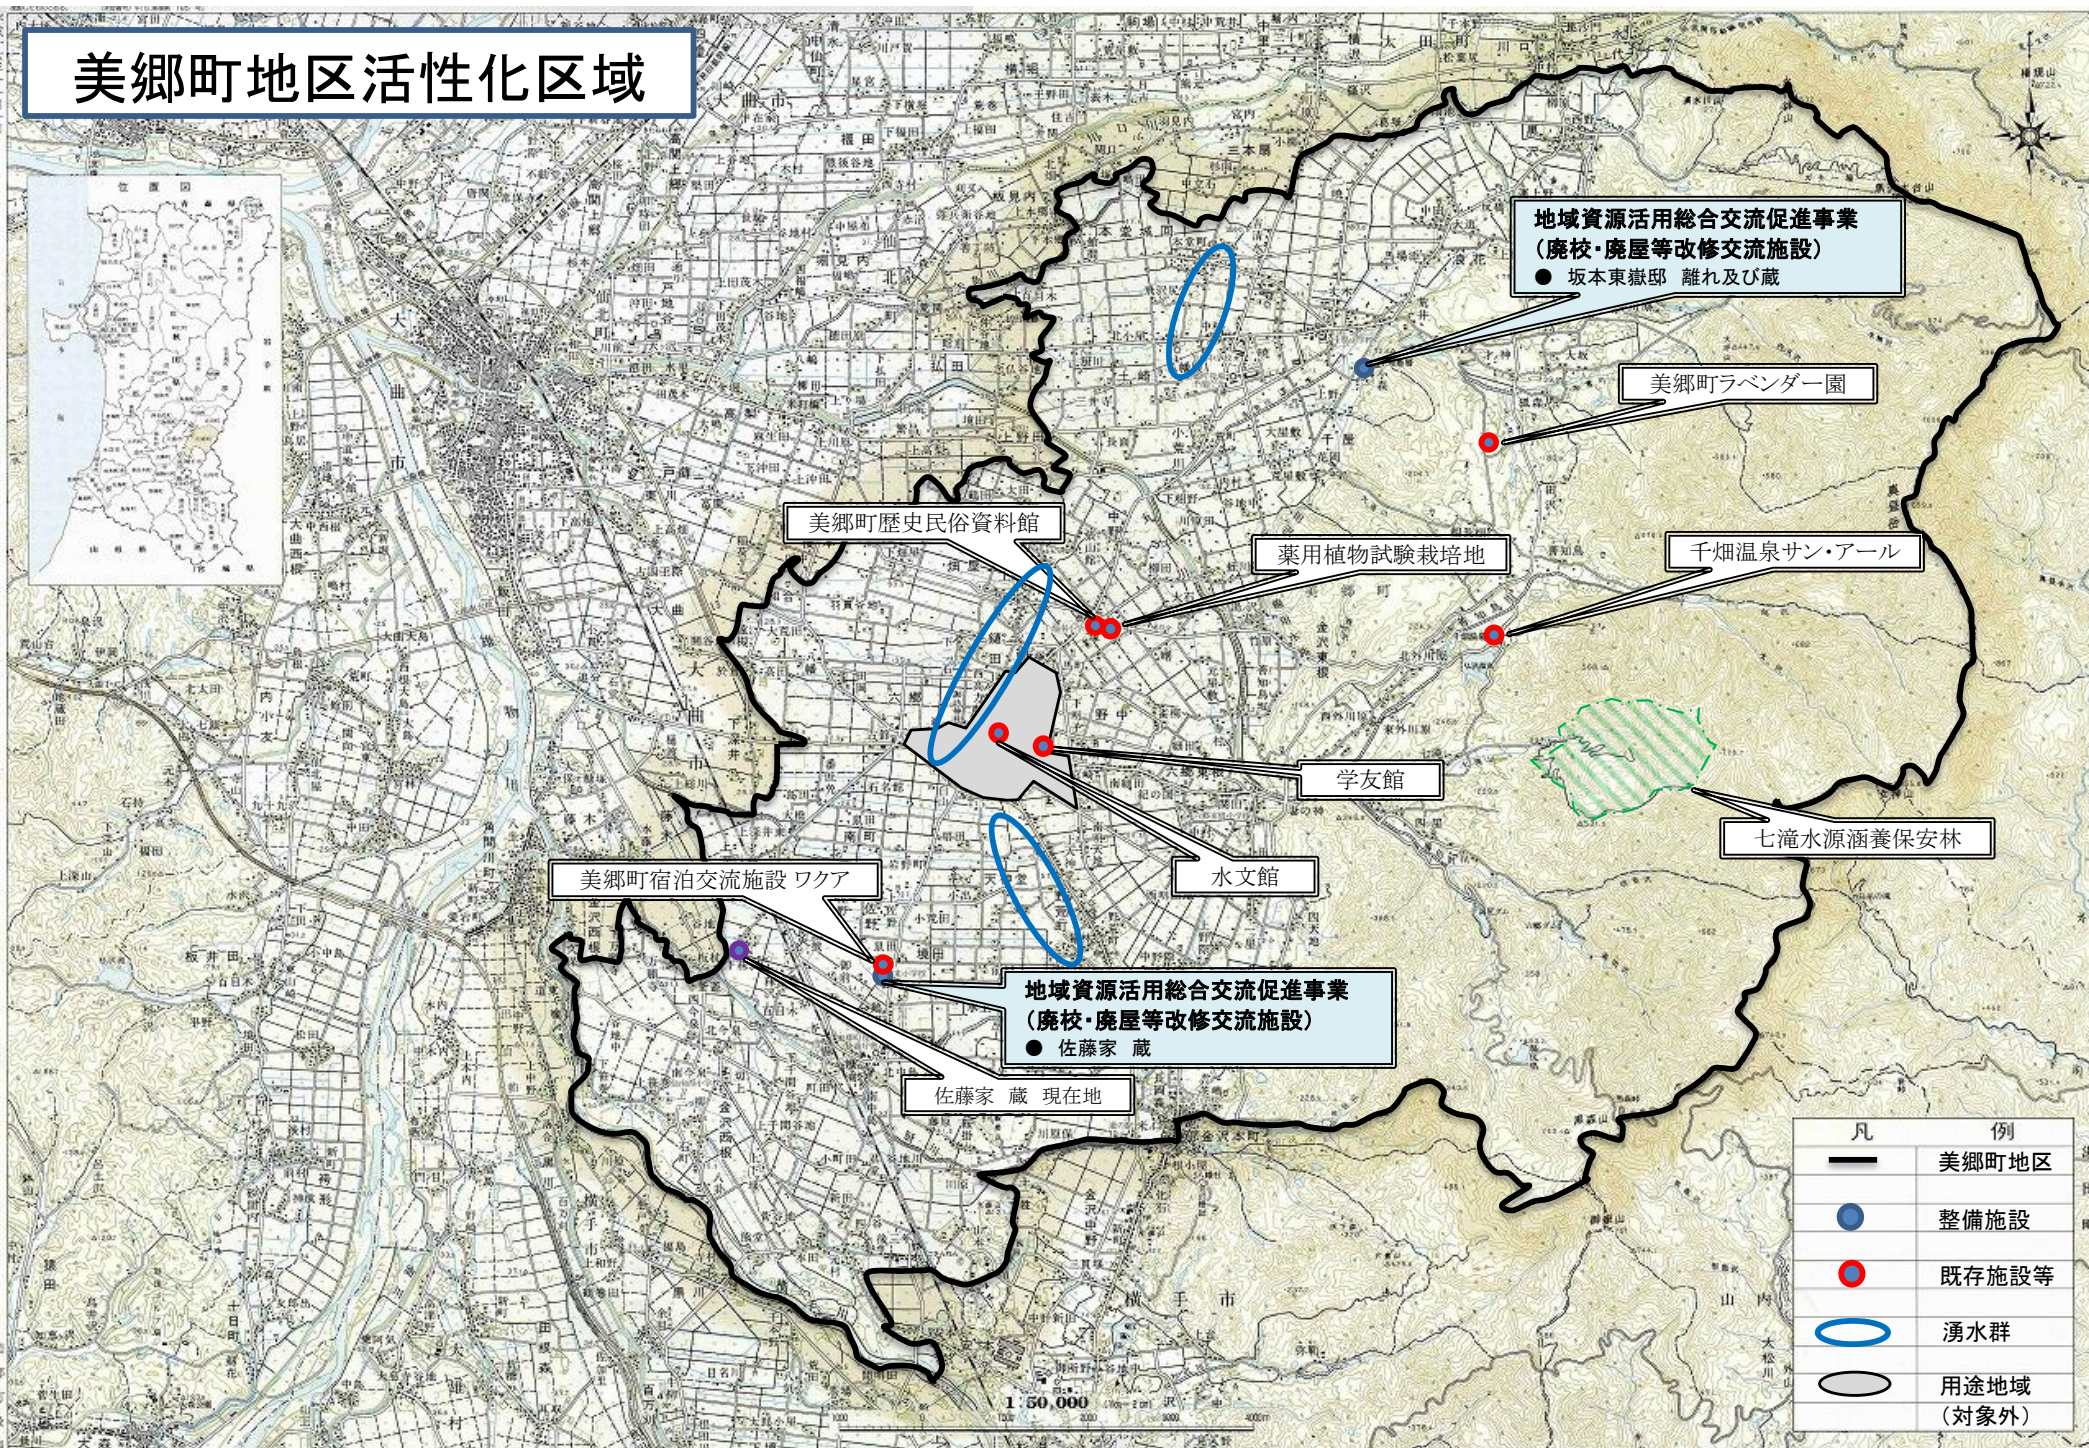

美郷町地区活性化区域

地域資源活用総合交流促進事業
(廃校・廃屋等改修交流施設)
● 坂本東嶽邸 離れ及び蔵

美郷町ラベンダー園

美郷町歴史民俗資料館

薬用植物試験栽培地

千畑温泉サン・アール

学友館

七滝水源涵養保安林

美郷町宿泊交流施設 ワケア

水文館

地域資源活用総合交流促進事業
(廃校・廃屋等改修交流施設)
● 佐藤家 蔵

佐藤家 蔵 現在地

凡	例
—	美郷町地区
●	整備施設
●	既存施設等
○	湧水群
○	用途地域 (対象外)

1:50,000