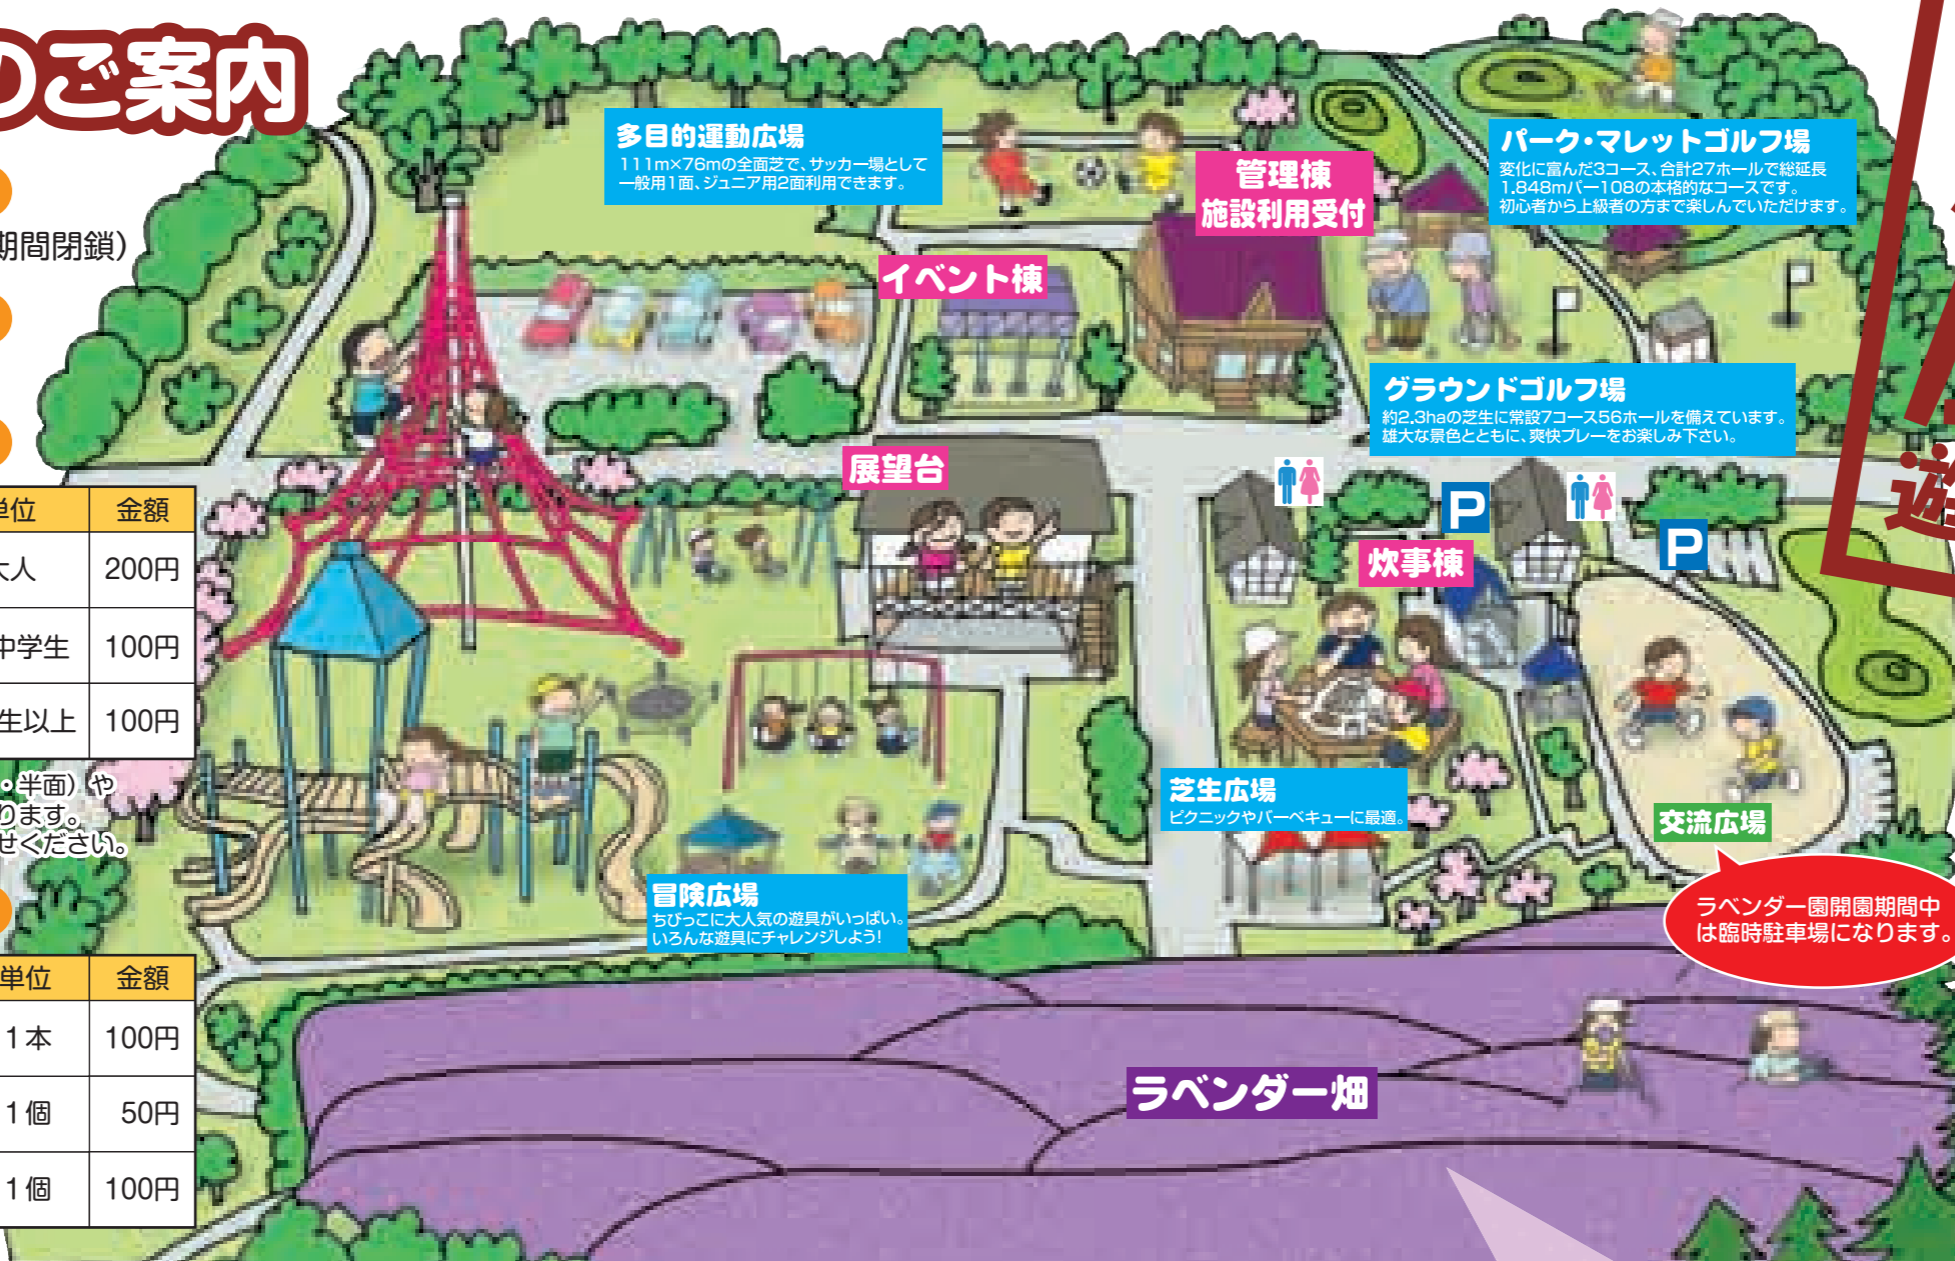

施設利用のご案内

利用期間

4月中旬から11月末まで(冬期間閉鎖)

利用可能時間

午前9:00～午後5:00

利用料金

施設名	区分	単位	金額
グラウンドゴルフ場 パーク・マレットゴルフ場	使用1回	大人	200円
		小・中学生	100円
シャワールーム	使用1回	小学生以上	100円

※多目的運動広場は、利用形態(全面・半面)や利用時間等の条件により料金が異なります。詳しくは町商工観光交流課へお問合せください。

用具の貸し出し料金

利用施設	用具	単位	金額
各ゴルフ場	スティック	1本	100円
	ボール	1個	50円
多目的運動広場	サッカーボール	1個	100円

大台野 広場に 遊びに行こう!

雄 大な奥羽山脈のすそ野に広がる大台野広場には、ラベンダー園やグラウンドゴルフ場など、さまざまな施設があります。特に6月下旬から7月上旬には約2万株ものラベンダーがあたり一面を紫色に染め、訪れた人たちをやさしいかおりで包んでくれます。大自然に囲まれた大台野広場で、ご家族、お友達と楽しいひと時を過ごしてみませんか。

ラベンダー園開園期間中は臨時駐車場になります。

ラベンダー畑

問い合わせ

大台野広場管理休憩棟 ☎85-3131
町商工観光交流課 ☎84-4909

べごっこまつり

7月2日(土) 午前9:00～午後1:00
会場●大台野広場イベント棟(ラベンダー園となり)
牛肉販売と焼肉コーナー、畑屋うさぎふれあいコーナー、その他参加型イベントも開催!

問い合わせ

町農政課 ☎84-4908

こぐまちゃん号でラベンダー園を探検しよう!

期間中土・日運行
1周200円

ラベンダーの摘み取り体験

一定容器に詰め放題1回300円
(ラベンダー園開園期間中限定)

まもなく開園

入園無料

美郷町ラベンダー園

平成23年6月25日(土)～7月10日(日)
午前9:00～午後5:00
(摘み取り体験受付は午後4:30まで)