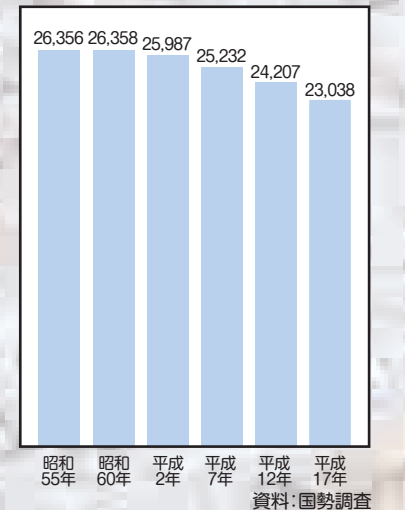

減農薬・減化学肥料栽培のデメリットは、収量が上がらないことかも

佐々木竜孝さん

「美郷米」の米袋ができました。お米の形の耳がチャームポイントのマイミーちゃんが「美郷米」の目印です。

人口 (単位:人)

平成20年度産業別市町村内総生産 (単位:百万円)

	第1次産業	第2次産業	第3次産業	合計
秋田県計	117,895 (3.14%)	802,567 (21.37%)	2,834,326 (75.49%)	3,754,788
大仙市	14,013 (4.69%)	67,758 (22.67%)	217,122 (72.64%)	298,893
仙北市	4,276 (4.58%)	12,942 (13.85%)	76,213 (81.57%)	93,431
美郷町	4,331 (8.40%)	9,288 (18.02%)	37,912 (73.57%)	51,531

産業別就業人口構成 (単位:人)

	第1次産業	第2次産業	第3次産業	就業人口
昭和55年	6,546人	3,072人	4,658人	14,281人
昭和60年	5,814人	3,693人	4,682人	14,193人
平成2年	4,465人	4,584人	4,940人	13,994人
平成7年	3,307人	4,558人	5,311人	13,192人
平成12年	2,510人	4,539人	5,574人	12,636人
平成17年	2,521人	3,962人	5,624人	12,144人