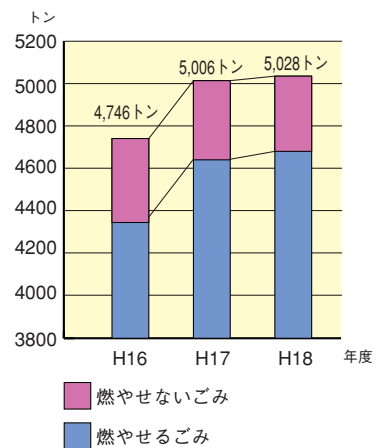

- ごみ袋を購入することで、代金の一部がごみ処理手数料として町に納入されるしくみです。

対象となるごみは？

『燃やせるごみ』と『燃やせないごみ』の2種類です。

- びん、缶、ペットボトルは今までと同じ「指定袋」です
- 六郷地区の資源ごみ（びん、缶、ペットボトル）はエコバッグ方式です。

美郷町の家庭ごみの排出量の推移

美郷町の家庭ごみの排出量は増え続けています。分別収集やリサイクル、ごみの資源化を推進しても増加に歯止めがかからないのが現状です。

◆ごみ袋の価格

ごみ袋の料金	販売価格
燃やせるごみ	大(45ℓ)10枚入 400円
	小(30ℓ)10枚入 300円
燃やせないごみ	大(45ℓ)10枚入 400円

燃やせるごみ袋(大)の場合

町が指定するごみ袋に収入証紙が印刷されています。金額は燃やせるごみ袋(大)の場合、1枚につき40円、販売は10枚単位です。

旧ごみ袋、7月から収集しません！

7月からは美郷町指定ごみ袋以外は収集しません。今までの大仙市・美郷町共通袋は、6月の最終収集日まで使用できます。