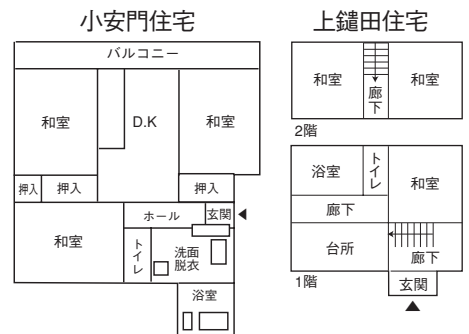

**入居資格**●・住宅に困窮していることが明らかな方。

- ・同居する親族がいる方。(入居から3カ月以内に婚姻する方も可能です。)
- ・国税・地方税・公共料金等を滞納していない方。
- ・入居者全員の所得(昨年度)の合計額から、申込者以外の人数×38万円を控除し12で割った額が20万円以下の方。
- ・美郷町外の方も入居できます。

**申込方法**●建設課・役場各庁舎の総合サービス課にあります入居申請書に記入し、必要書類を添付して**建設課(仙南庁舎2階)**に提出してください。

**入居時期**●平成19年8月中旬

**入居申込みの受付締切**●7月31日(火)

☎役場(仙南庁舎)建設課 管理班 ☎0187(84)4910(内線3223)

**夏の風物詩「清水まつり」が行われます**

**期日**●8月4日(土)

**内容**●樽みこし練りまわり

六郷・琴平神社発(午後1時30分)～  
 諏訪神社着(午後4時)

**【樽みこしの担ぎ手を募集中です】**