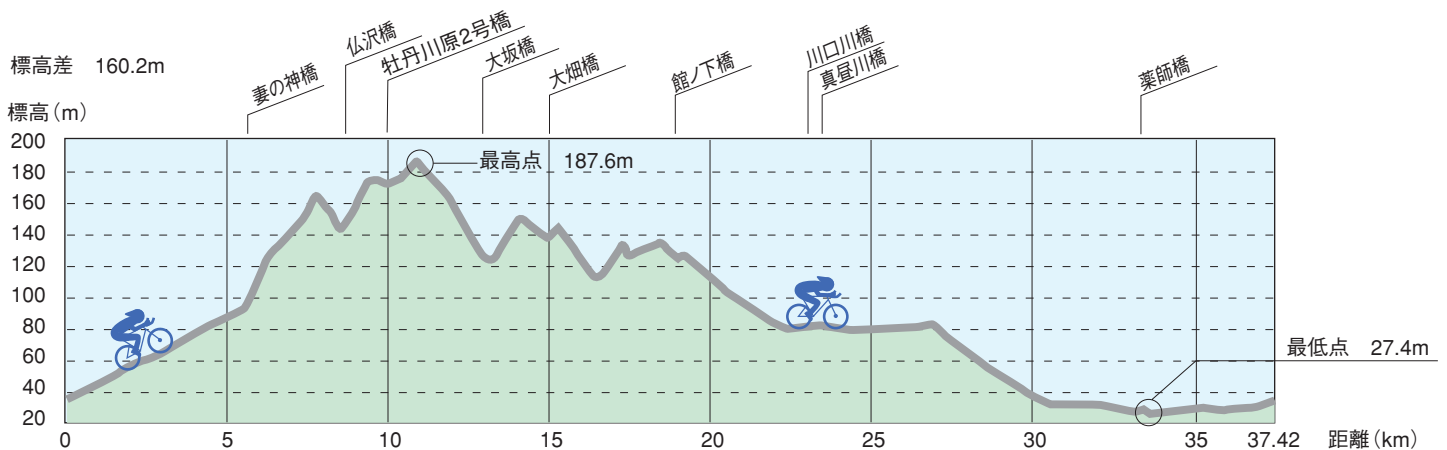

路線バスをご利用されている皆さんへ

リハーサル大会の開催に伴い、路線バスの一部が打ち切り及び折り返し運行します。詳しくは22ページをご覧ください。

みんなで
応援しよう!!

8月19日(土)～22日(火)

大会が開催されます

交通規制のお知らせ

8月20日(日) 8時30分から12時30分まで

特設ロード・レース・コース
スタート・ゴール地点

(J A秋田おぼこ六郷カントリーエレベーター付近)

スタート
男子 9:00
女子 9:03

ゴール
男子 12:00頃
女子 11:30

特設ロード・レース・コースの高低図 【男子・女子】

問い合わせ 「秋田わか杉国体」美郷町・大仙市実行委員会
秋田わか杉国体美郷町実行委員会事務局 ☎0187-84-4916