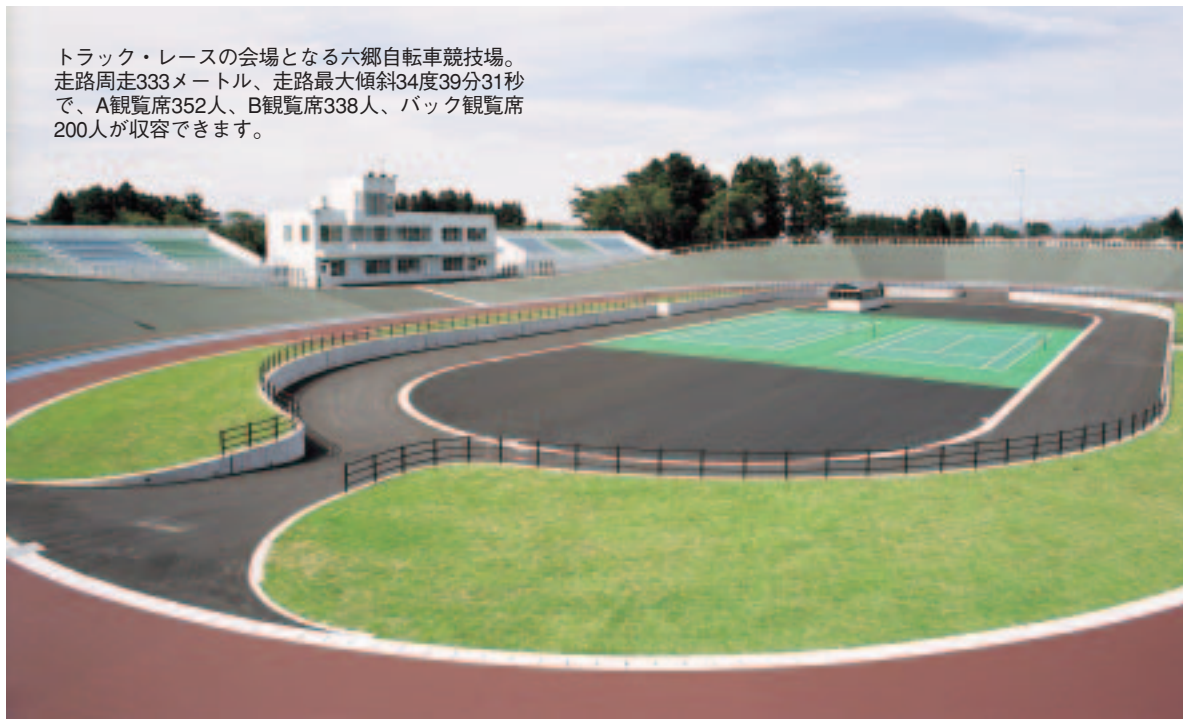

第41回全国都道府県対抗自転車競技大会

秋田わか杉国体競技別リハーサル大会

秋田わか杉国体の開催を1年後に控え、町民の皆さんに国体を身近に感じていただき、国体開催の機運を盛り上げるため、8月19日(土)から22日(火)までの4日間にわたって「第41回全国都道府県対抗自転車競技大会」が開催されます。

ハイレベルな競技を観戦するとともに、全国47都道府県の代表選手に町民の皆さんの熱いご声援をお願いします。

トラック・レースの会場となる六郷自転車競技場。
走路周走333メートル、走路最大傾斜34度39分31秒
で、A観覧席352人、B観覧席338人、バック観覧席
200人が収容できます。

リハーサル大会開催スケジュール

期 日	内 容	時 間	会 場
8月19日(土)	開会式	午後4時～	総合体育館アスパル
8月20日(日)	男子ロード・レース	午前9時～	特設ロード・レース・コース
	女子ロード・レース	午前9時3分～	
	ロード・レース表彰式	午後1時30分～	サテライト六郷
8月21日(月)	トラック・レース	午前9時～	六郷自転車競技場
8月22日(火)	トラック・レース	午前9時～	
	閉会式	午後2時～	

皆様のご協力をお願いします

8月20日(日)のロード・レースは美郷町六郷地区をスタート・フィニッシュ地点とし、同千畑地区、大仙市太田地区・仙北地区を周回する国体特設ロード・レース・コース(1周37.4キロメートル)で行われます。

ロード・レースは、一般公道を使用し行われる競技です。当日は選手の通過にともない、通行止めなどの交通規制が行われますので、皆様のご協力をお願いします。

ロード・レースのコースとなる道路には、のぼり旗が設置されています。